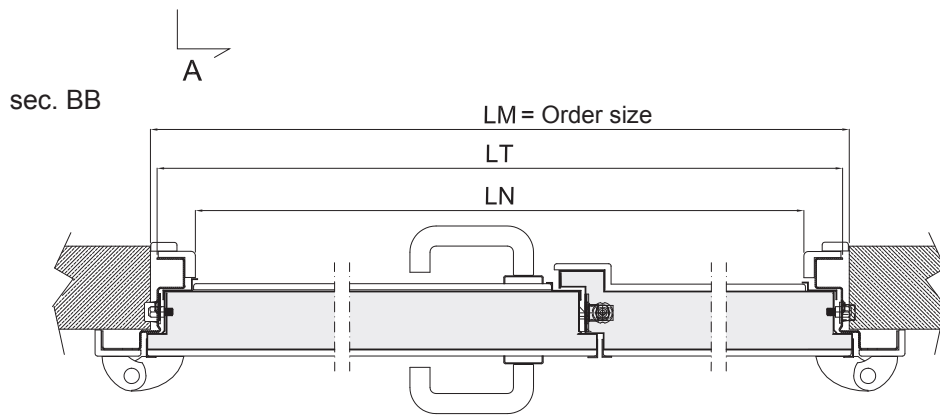

SCUDO REI 120 2 leaves door with covering