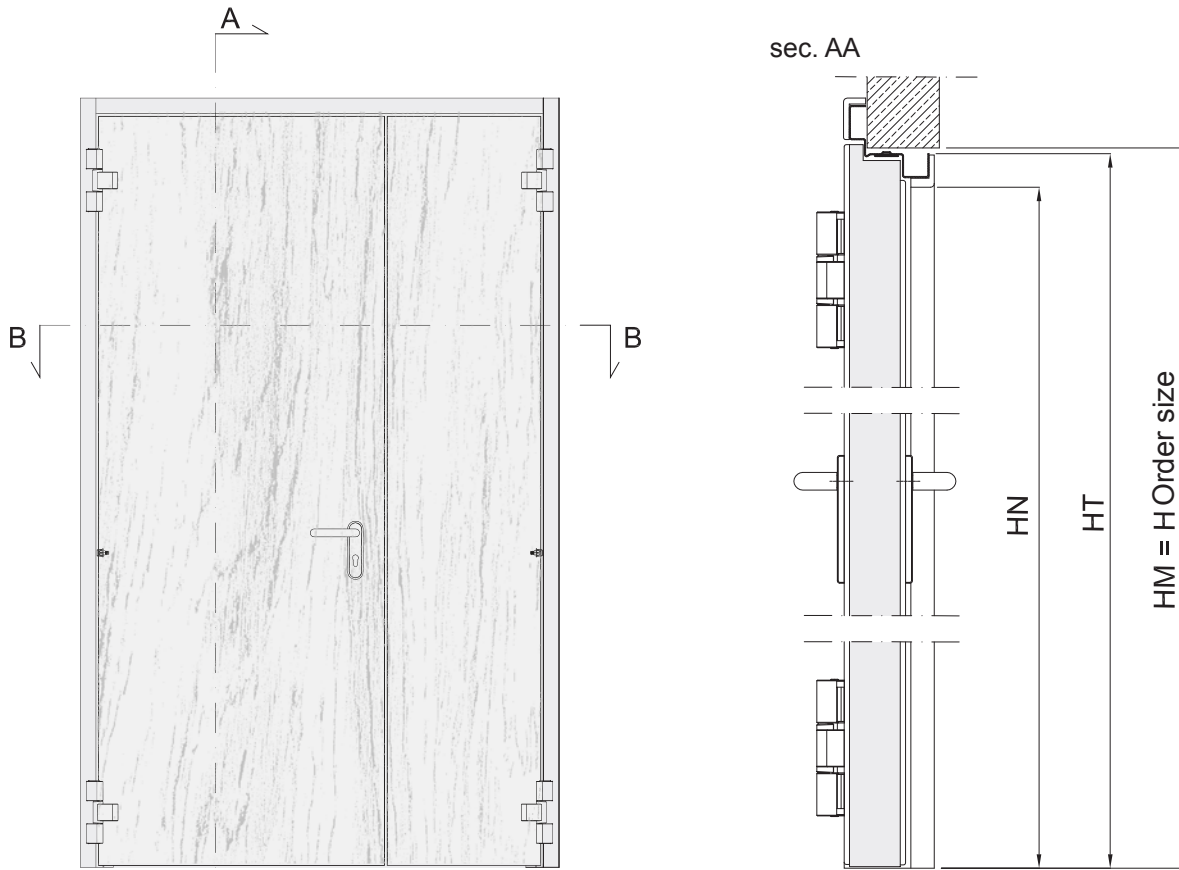

SCUDO REI 120 2 leaves door with covering